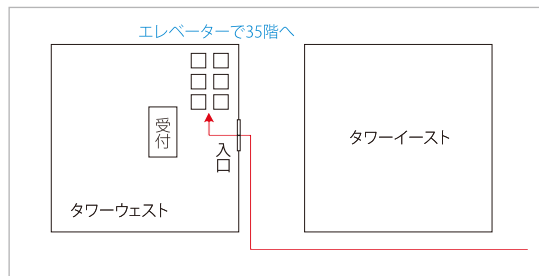

大阪店 35F
35階240坪の広いフロア。眺め抜群。

大阪店ショールーム1階案内図

○電車でお越しの場合

- ・JR 大阪駅から徒歩9分。
- ・地下鉄 御堂筋線④、⑤番出口から徒歩9分
- ・阪急 梅田駅から徒歩9分
- ・阪神 梅田駅から徒歩12分

○車でお越しの場合

スカイビルに専用駐車場がございます。

大阪店ショールーム

営業時間 水曜日～日曜日・祝日 11:00～19:00