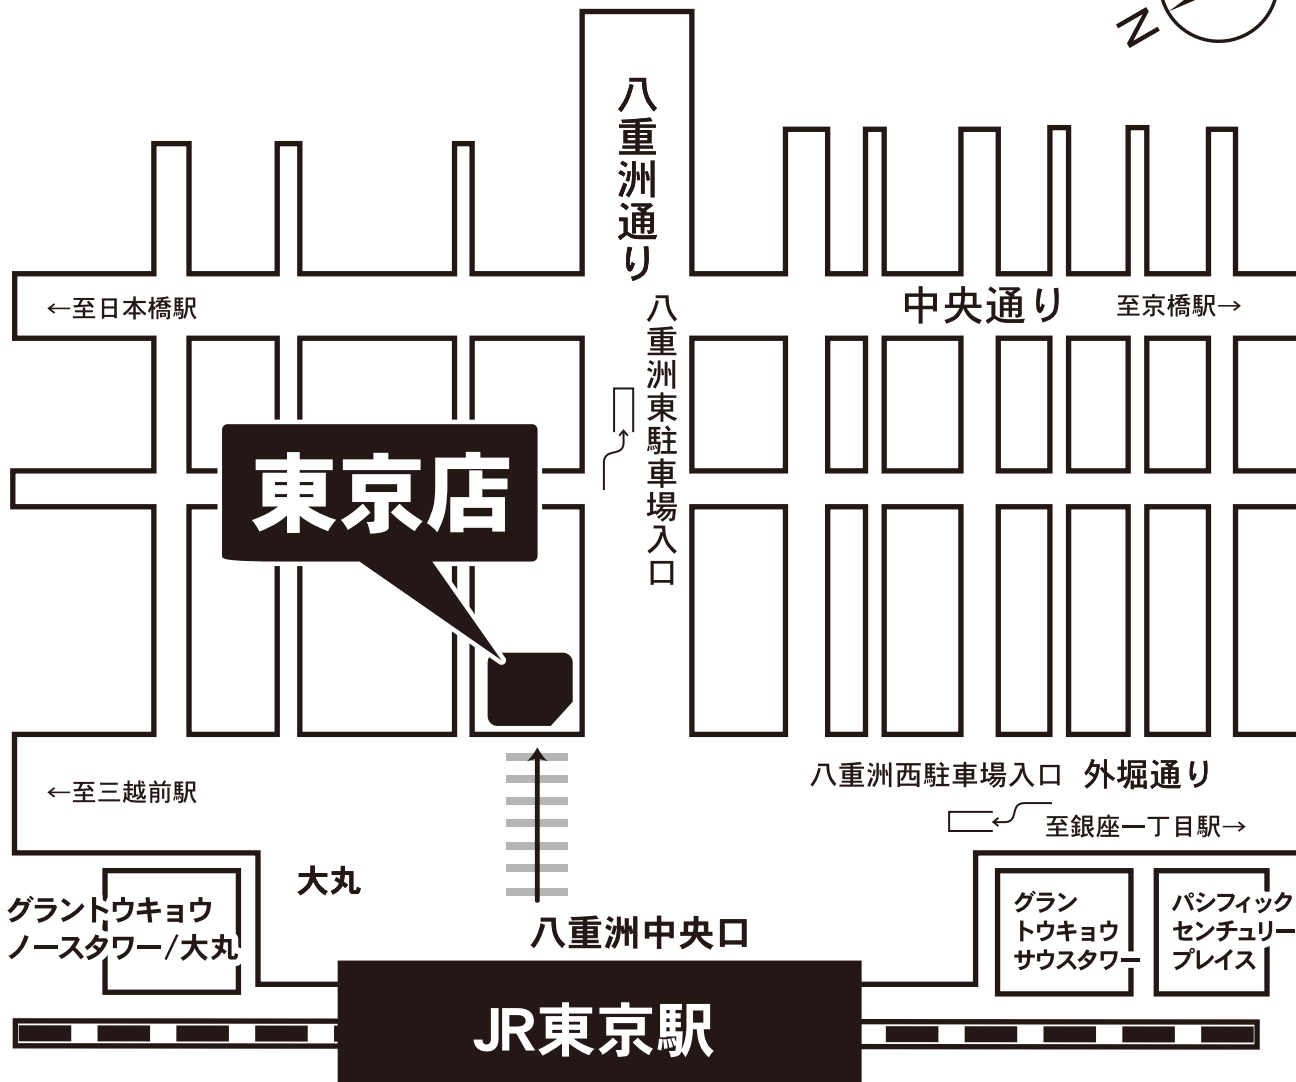

# アールエフ 東京店 MAP

FAX用

## 東京駅から45秒。

### ○ 電車でお越しの場合

JR東京駅（八重洲中央口）から徒歩45秒。

### ○ 車でお越しの場合

八重洲（東・西）駐車場に駐車していただくと  
駐車場チケットを発行いたします。