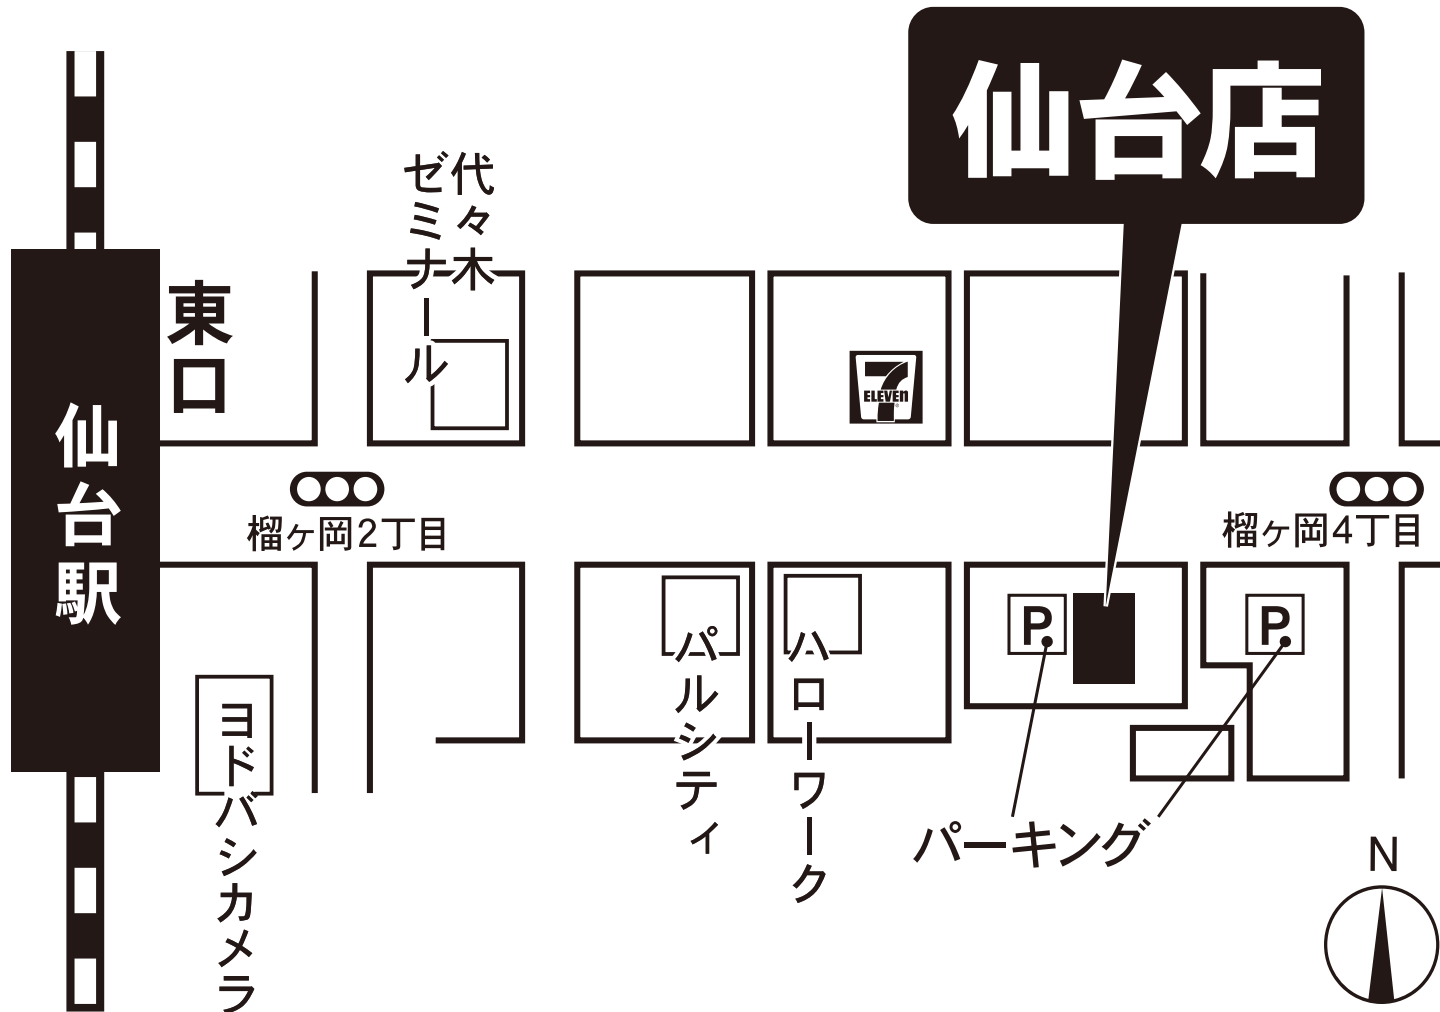

# アールエフ 仙台店 MAP

医院復興お手伝いセンター仙台（現地本部）も引き続き運営しております。  
※お車でお越しの際は近隣のコインパーキングをご利用ください。

FAX用

## ○電車でお越しの場合

仙台駅（東口）から徒歩8分。