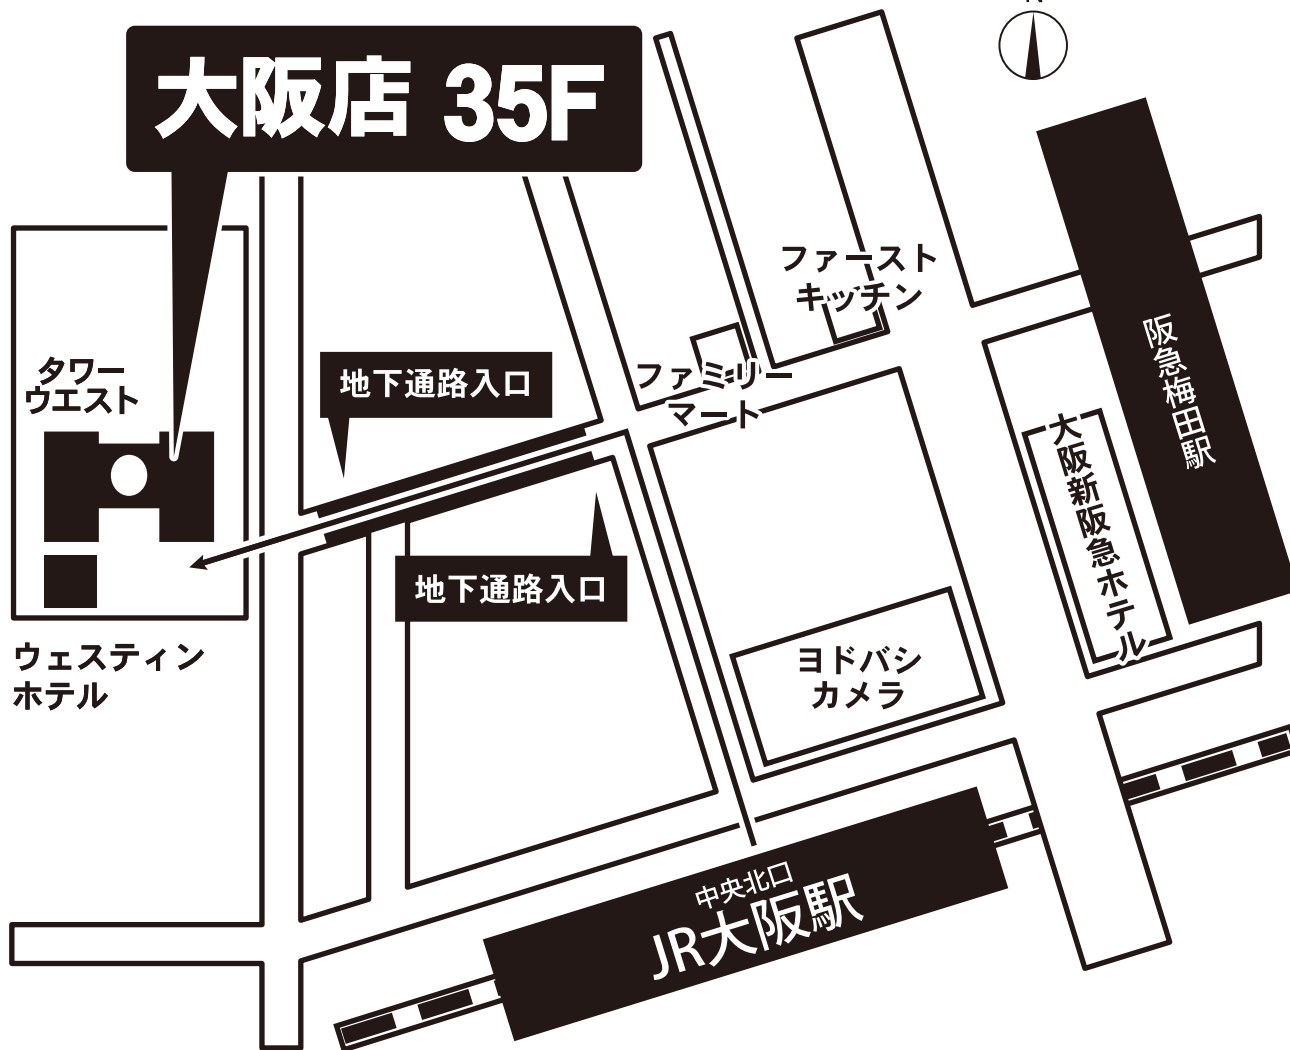

**280坪の広いフロア**

梅田スカイビル (大阪店ショールーム) 1F案内図

**大阪店 35F**

○ **電車でお越しの場合**

- ・JR 大阪駅 (中央北口) から徒歩9分。
- ・地下鉄 御堂筋線④、⑤番出口から徒歩9分
- ・阪急 梅田駅から徒歩9分
- ・阪神 梅田駅から徒歩12分

○ **車でお越しの場合**

スカイビルに専用駐車場がございます。

**〈営業時間〉**