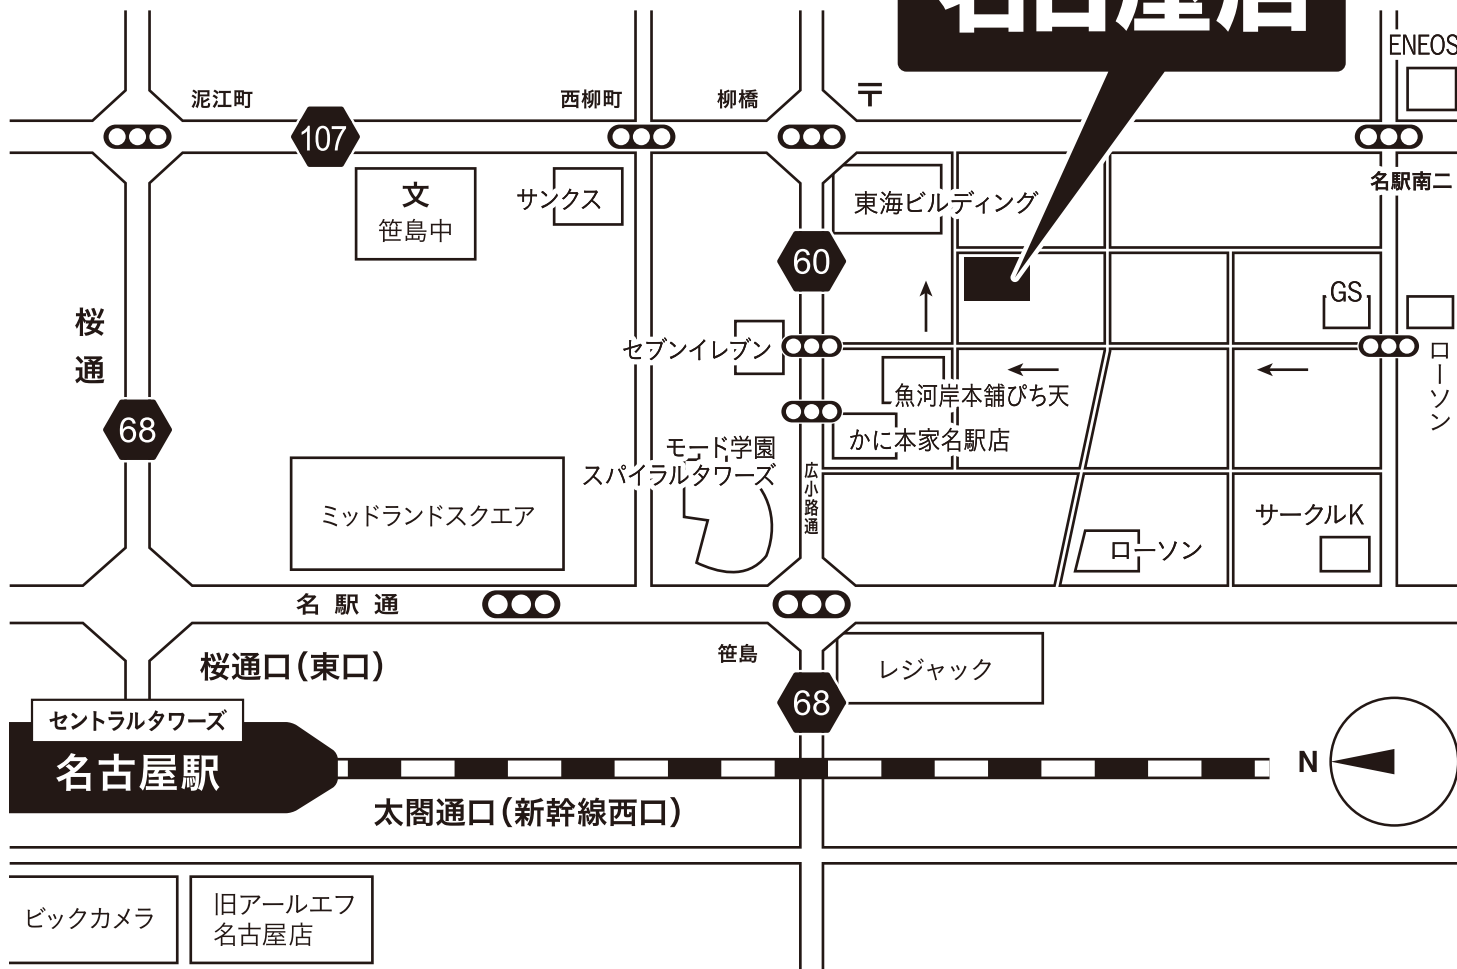

アールエフ 名古屋店 MAP

名古屋店

※お車でお越しの際は、地図上の一方通行の矢印を参考にご来店ください。

FAX用

○ 電車でお越しの場合
JR名古屋駅(桜通口)から徒歩9分。

○ 車でお越しの場合
地図上の一方通行の矢印を参考に
してご来店ください。

〈営業時間〉

営業時間：水曜日～日曜日・祝日
11:00～19:00